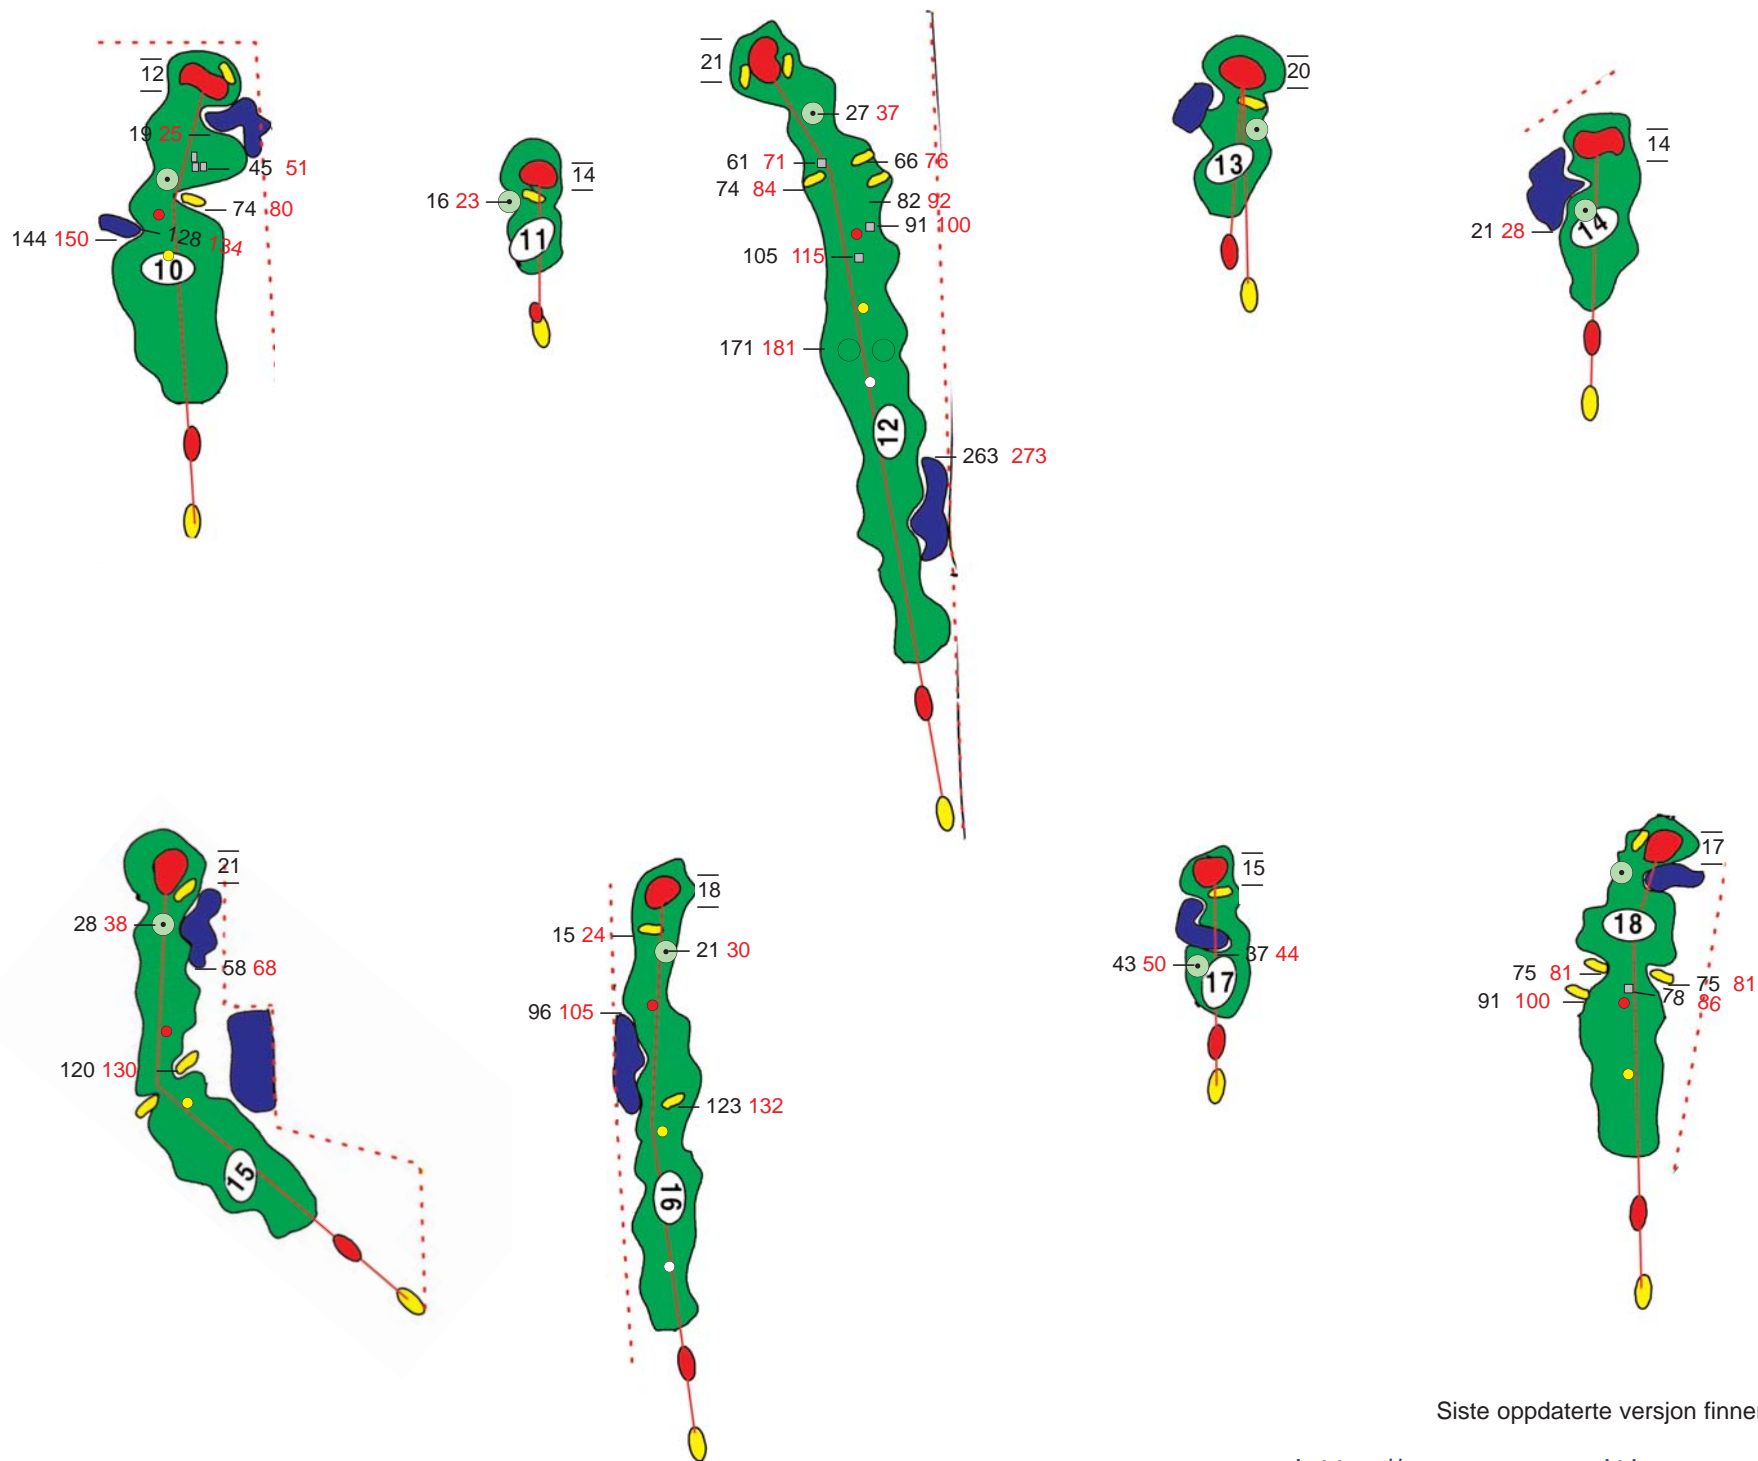

91	100	—
Front Green	Midt Green	
	Busk	
	Kum	
	Sti	
	Vintergreen	

Siste oppdaterte versjon finner du her:

http://www.geocities.com/sagk_elite/